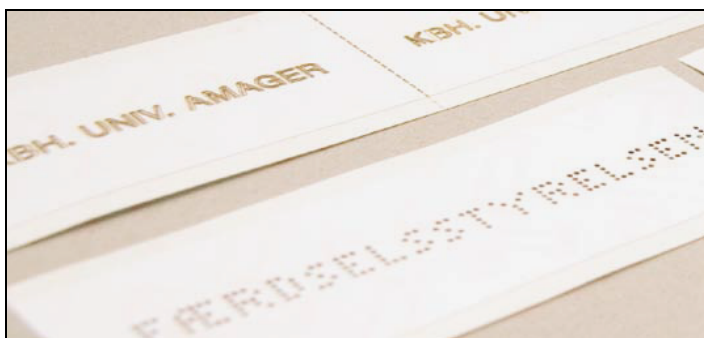

Engangsskabelon

Dette er den traditionelle enkle måde, at afsætte en kemisk farvegraving direkte ned i overfladen på det udstyr, der skal mærkes.

Engangsskabelonen er en selvklæbende plastfolie med udstanset mærketekst. Mærkningen farvegraveres med en mærkepasta gennem udstansningen ned i udstyrets overflade. Metoden er velegnet til mærkning på de fleste plast og lakerede overflader. Mærkepastaen kan bestilles i flere farver.

Farvegravingen kan herefter kun fjernes ved grov afslibning, eller med et skærende værktøj og med en ødelagt overflade til følge.

Specifikationer engangsskabelon:

Engangsskabelonen leveres som standard med en 5mm. udskåret arial-skrift.

Der er også mulighed for at få et logo eller motiv med som en del af mærket.

www.sikringsforum.dk

Standardmærke

Standardmærket forstærker budskabet til tyven. Den kemiske farvegraving er her suppleret med en hvid og aggressiv klæbende etiket. Det røde tekstbånd i top og bund med ordet TYVERISIKRET forstærker budskabet yderligere.

Standardmærket fås i 18 og 25mm. højde. Bredden afpasses efter mærketeksten. Den kemiske farvegraving afsættes gennem etikettens udstansning direkte i udstyrets overflade. Fjernes etiketten vil farvegravingen stå tilbage. Farvegravingen kan herefter kun fjernes ved grov afslibning, eller med et skærende værktøj og med en ødelagt overflade til følge.