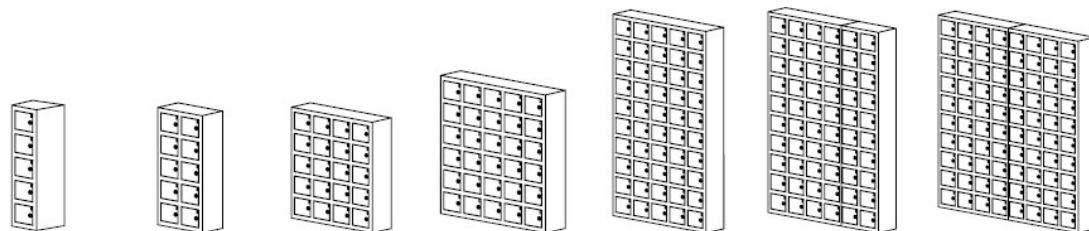

Praktiske smårumsskabe (Mobilhotel)

www.sikringsforum.dk

Lysåbningen måler 120x125x190 mm (hxbxd) og har god plads til pung, nøgler, mobiltelefon og andre småting du ønsker at opbevare.

Rummene er nummereret og skabet leveres i mange forskellige udførelser og farvekombinationer. Overfladen er strukturlak på både kabinettet og låger.

Muligt at tilkøbe kodelås WF1401 til skabene – forhør nærmere

Kodelås WF1401

Art. nr.	71208	71209	71110	71117	71111	71410	71135
Antal rum	5	10	20	30	50	60	80
Højde	780 mm	780 mm	780 mm	930 mm	1530 mm	1530 mm	1530 mm
Bredde	210 mm	390 mm	750 mm	930 mm	930 mm	1110 mm	1470 mm
Dybde	200 mm	200 mm	200 mm	200 mm	200 mm	200 mm	200 mm
Vægt	21 kg	31 kg	58 kg	94 kg	132 kg	162 kg	211 kg